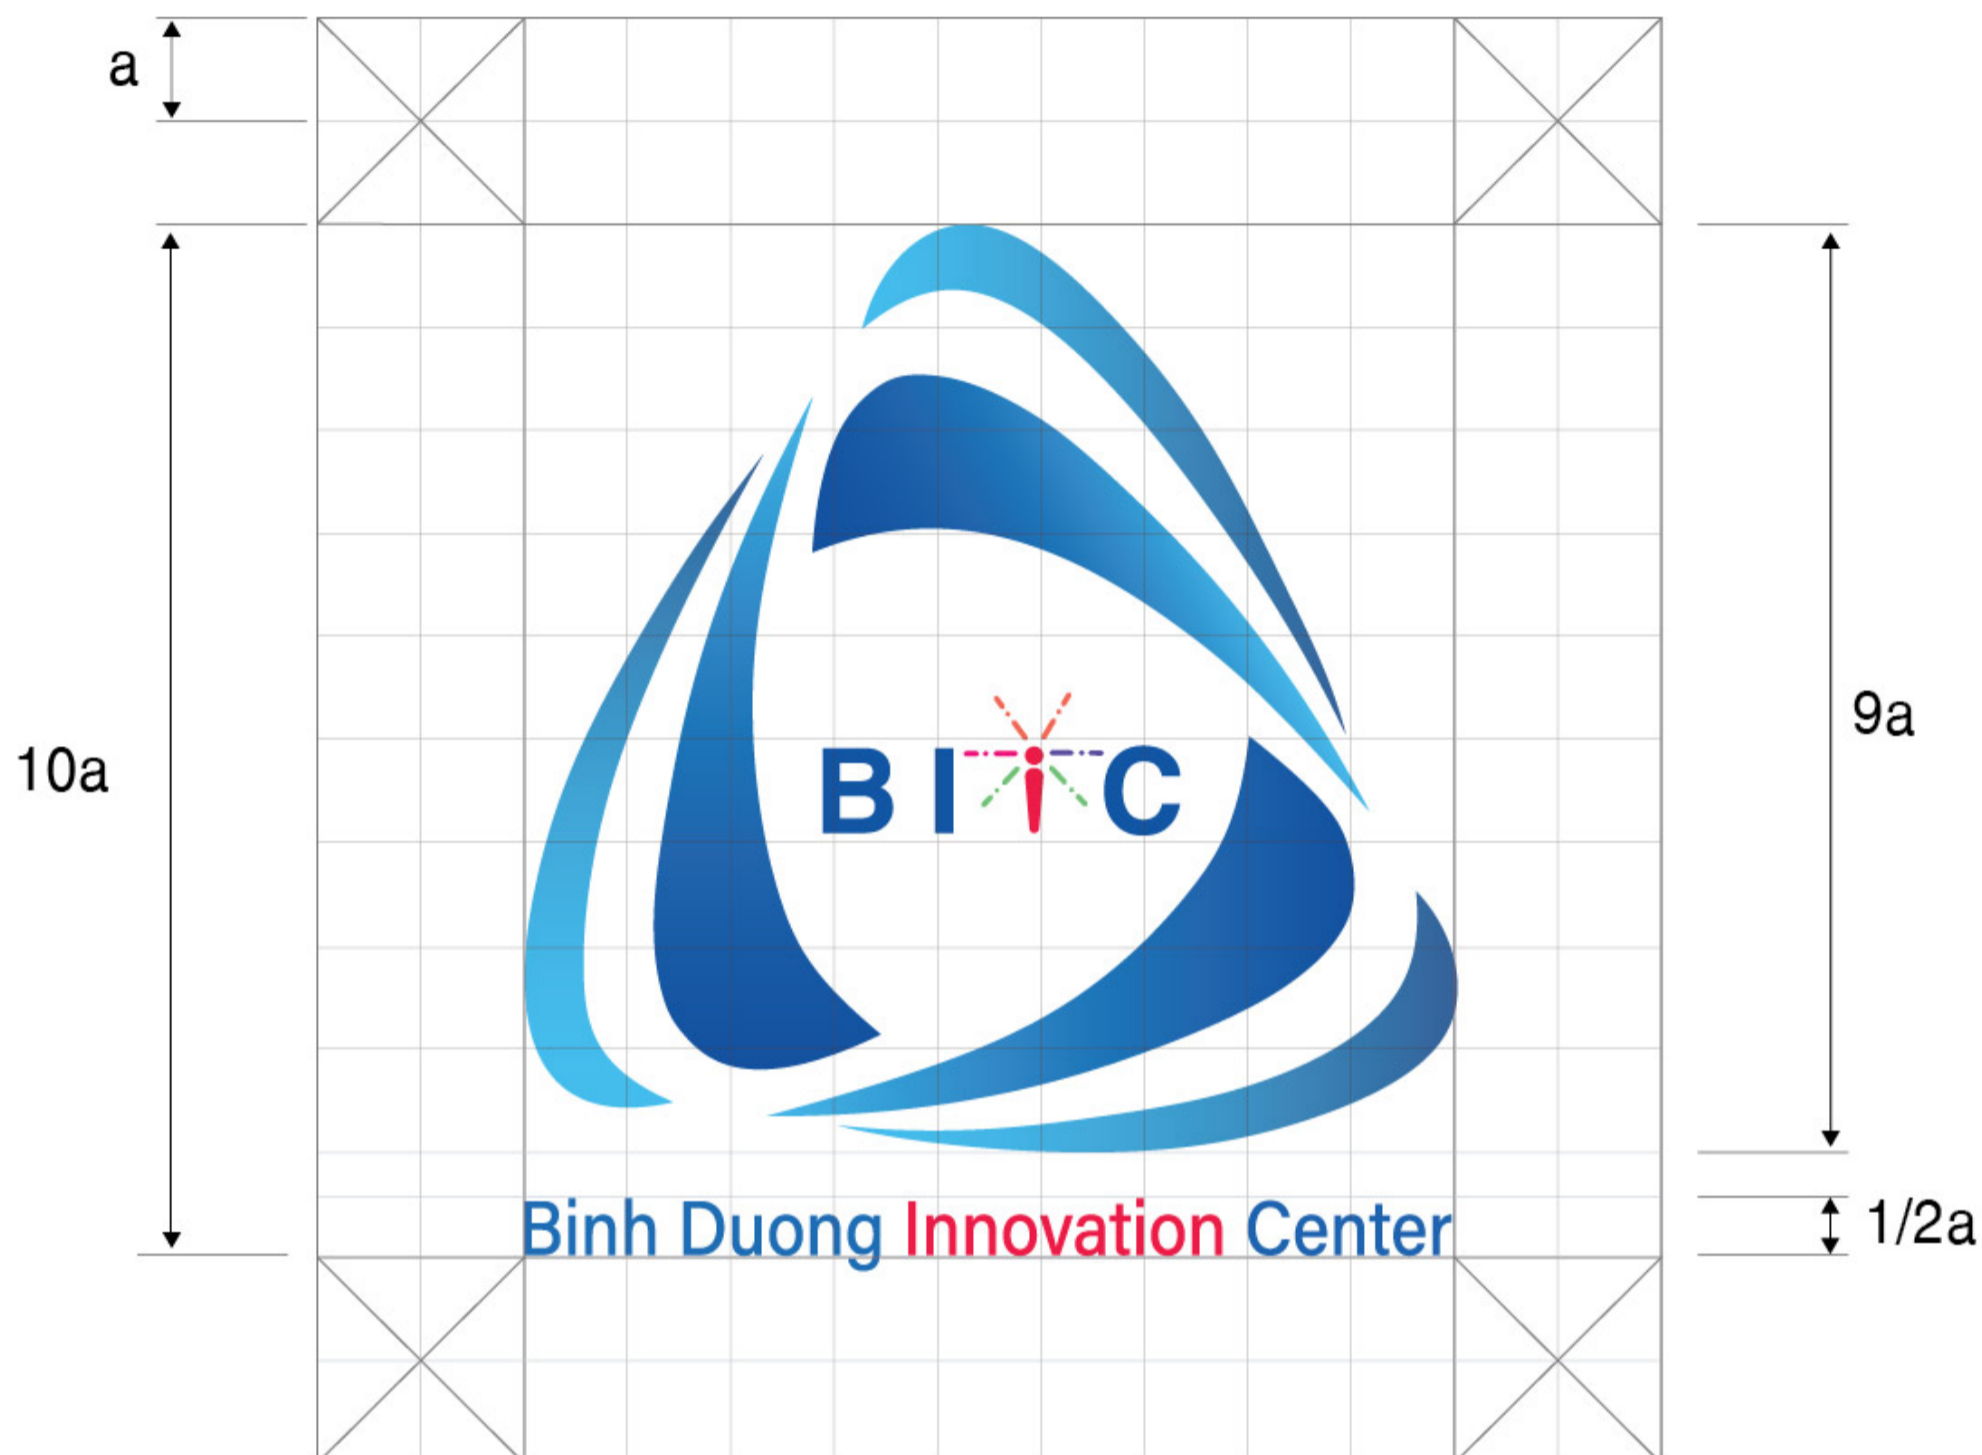

LOGO VÀ HỆ QUY CHUẨN / Tỷ lệ đồ họa của LOGO

Đơn vị tính: a

Kích thước tối thiểu mà vẫn thể hiện được logo một cách rõ nét nhất là 15mm tính theo chiều ngang và 16.5mm tính theo chiều dọc của logo. Không được thu kích thước của logo nhỏ hơn mức này.