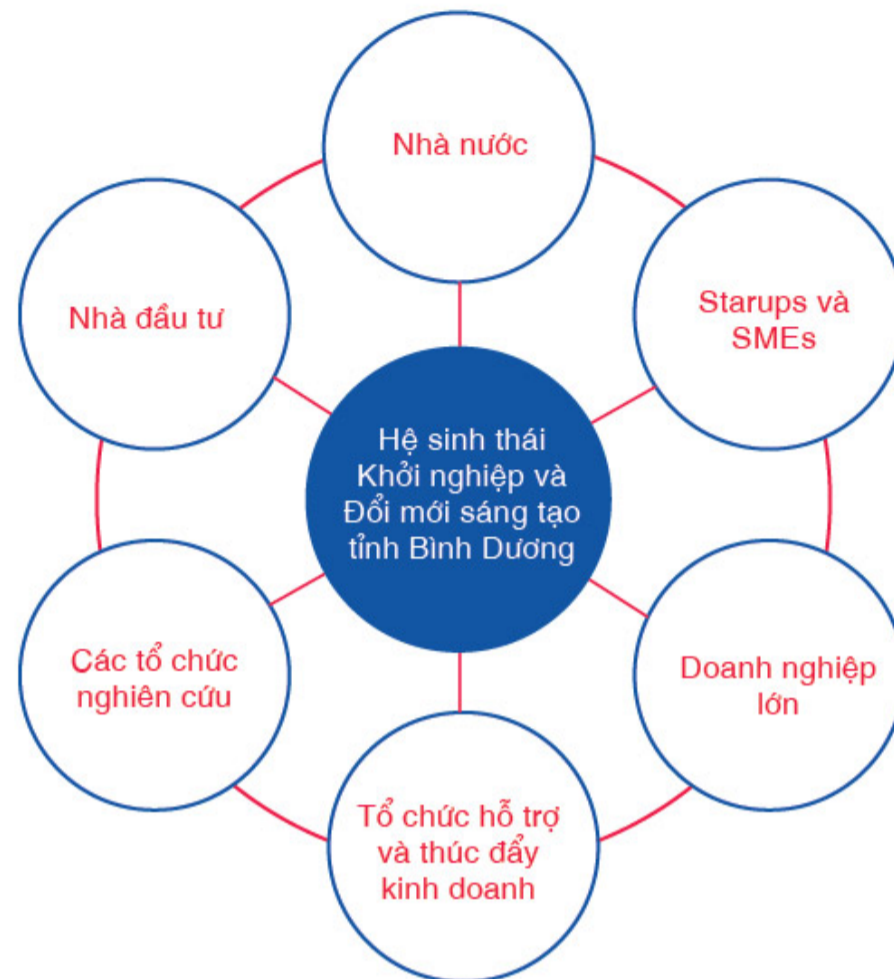

BIIC

LOGO VÀ HỆ QUY CHUẨN

TRUNG TÂM SÁNG KIẾN CỘNG ĐỒNG & HỖ TRỢ KHỞI NGHIỆP
TỈNH BÌNH DƯƠNG (BIIC)

Binh Duong **Innovation** Center

LOGO VÀ HỆ QUY CHUẨN / Ý nghĩa của LOGO

- **BIIC:** Chữ viết tắt trong tiếng Anh của Trung tâm Sáng kiến cộng đồng và Hỗ trợ khởi nghiệp tỉnh Bình Dương (Binh Duong Innovation Center).
- **Ý tưởng** hình thành Logo xuất phát từ định hướng phát triển Bình Dương dựa trên nền tảng mô hình hợp tác Ba Nhà (Nhà trường – Nhà nước – Doanh nghiệp), đó là ba chủ thể đan xen, gắn kết chặt chẽ nhưng vẫn rất linh hoạt. Ba Nhà cùng tham gia vào một mối quan hệ tương hỗ với nhau, trong đó mỗi Nhà sẽ cố gắng để nâng cao hiệu suất của các Nhà còn lại. Nhà trường đóng vai trò quan trọng trong sự đổi mới thông qua việc mở rộng từ nhiệm vụ giảng dạy và nghiên cứu một cách truyền thống sang hướng tập trung vào sự phát triển kinh tế và xã hội. Các doanh nghiệp ngoại trừ mối quan hệ với với các doanh nghiệp khác, còn tham gia vào chuỗi xoắn ba nhà, trong đó có sự liên hệ chặt chẽ với nhà trường và nhà nước, để tạo ra những giá trị mới. Nhà nước điều phối cùng với các trường đại học, cơ sở đào tạo, nghiên cứu và các doanh nghiệp trong việc định hình đổi mới sáng tạo. Tương tác giữa Ba Nhà, Nhà nước - Nhà trường - Nhà doanh nghiệp, là chìa khóa cho sự đổi mới và phát triển kinh tế và xã hội. Kết quả của sự đổi mới thông qua các tương tác này chính là các vườn ươm, khu công nghiệp khoa học công nghệ và các công ty liên doanh.
- **Màu sắc:** màu xanh da trời thể hiện sự thân thiện, cởi mở với các đối tác với quan điểm “hợp tác để cùng phát triển”. Đồng thời, màu xanh còn thể hiện tinh thần lạc quan, tin tưởng vào sự phát triển trong tương lai. Đây cũng là màu chủ đạo được lựa chọn trong thiết kế website, logo của chính quyền tỉnh Bình Dương.